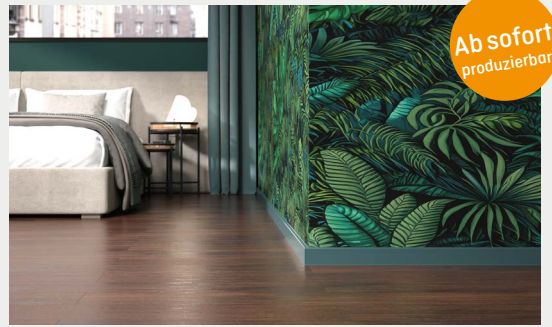

Neuheiten 2024

Trendfarben 2024 „Urban Jungle“

- ✓ neue Kollektion der Cubu flex life 60 Kernsockelleiste
- ✓ ab einer Bestellmenge von 250 Laufmetern verfügbar
- ✓ 14 neue, aufregende Dekore
- ✓ einfache Verarbeitung, Langlebigkeit, hochwertiges Design

Hamburger Stil 80 slim

- ✓ 11 mm Korpusstärke
- ✓ mit flexiblen Weichlippen
- ✓ 13 mm Überstand (Wand-Belag)
- ✓ flexibel - einfachere Montage an unebenen Wänden
- ✓ schnelle Verarbeitung mit der Döllken Kerbstanze
- ✓ kein zusätzlicher XL-Spannhebel notwendig

Cubu structured

- ✓ HDF - Kern, ummantelt mit PP-Polyblend
- ✓ mit flexibler Weichlippe oben und unten
- ✓ edle, strukturierte Oberfläche
- ✓ in 8 verschiedenen Farben
- ✓ direkt ab Lager lieferbar
- ✓ Perfekt passend zu Beton- und Steinoptiken